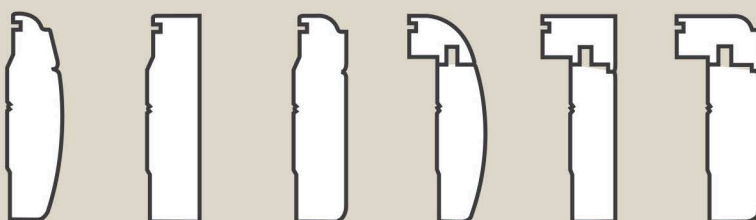

04

05

06

07

08

09

Arrotondata
triplo vetro

Squadrata
triplo vetro

Moderna
triplo vetro

Arrotondata

Squadrata

Moderna