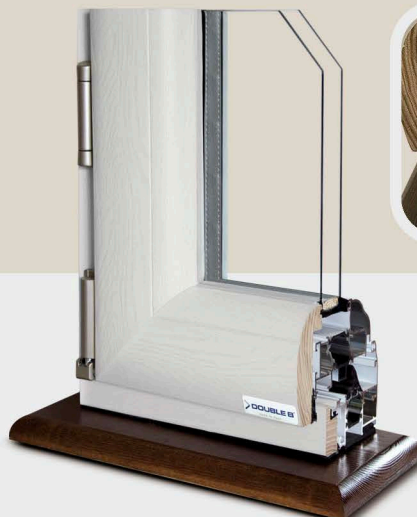

Valore **Uw** max 1,1